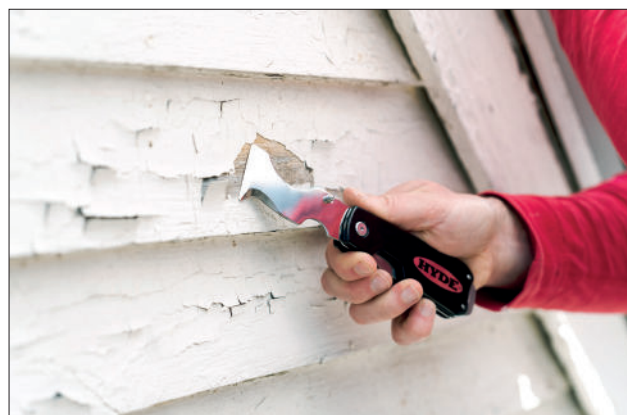

RIFLARD 5-1 PLIABLE HYDE

Fondée en 1875, cette coutellerie familiale s'est d'abord fait connaître par sa fabrication de couteaux et de lames de haute qualité destinés aux professionnels. HYDE est ensuite devenue la marque de choix des peintres, plaquistes et professionnels du bâtiment exigeants.

INFORMATIONS PRODUITS

Référence

6931

Composition

Acier inoxydable et plastique nylon

Précautions d'emploi

Outil coupant

Dimensions

Dimensions : **L** : 27,94 cm x **l** : 12,7 cm x **h** : 2,03 cm

Poids

Poids : 0,17 kg

Conditionnement standard

Réf. 6931 : carton de 25 unités